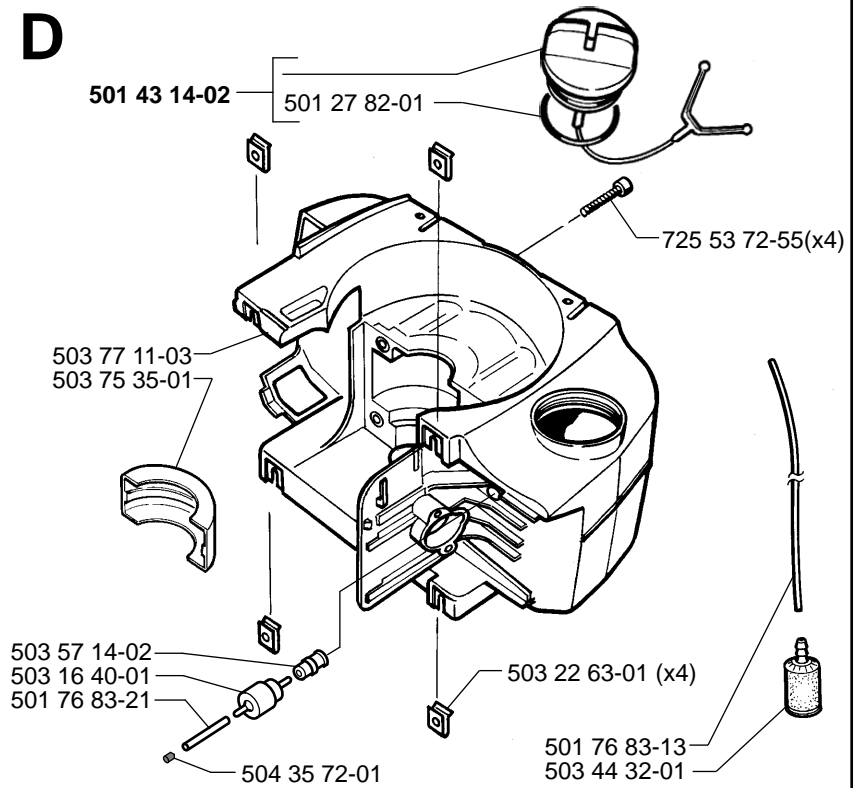

225HBV

1.1996

Spare parts

Ersatzteile

Pièces détachées

Reserve onderdelen

Repuestos

Reservdelar

A***compl 503 71 73-05 (FF)****B*****compl 502 19 59-01****C*****compl 503 82 87-01****D****E****compl 503 89 94-01*****F**

G**H****J****K**

L

(15x) 530 01 58-14

530 21 06-25 (4x)

530 84 22-01
530 01 91-67

530 04 94-45
530 04 94-48

530 02 91-73

530 04 94-49

531 03 03-77

530 09 53-56
530 02 91-18
530 09 53-55
530 00 17-33

530 01 58-72 (15x)

530 04 94-46
530 04 94-47

530 01 56-67
530 01 56-72

530 01 56-47
530 01 58-15

M

compl 503 28 15-05

Walbro WT 235

compl 503 28 15-06

Walbro WT 270 (Carb. USA)