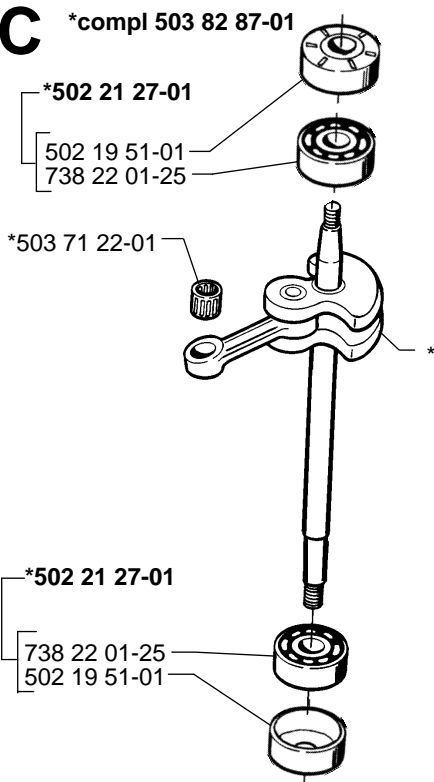

225HBV

1.1996

Spare parts

Ersatzteile

Pièces détachées

Reserve onderdelen

Repuestos

Reservdelar

A***compl 503 71 73-05 (FF)****B*****compl 502 19 59-01****C*****compl 503 82 87-01****D****E****compl 503 89 94-01*****F**

G**H****J****K**

L

(15x) 530 01 58-14

530 21 06-25 (4x)

530 84 22-01
530 01 91-67

530 04 94-45
530 04 94-48

530 02 91-73

530 04 94-49

531 03 03-77

530 09 53-56
530 02 91-18
530 09 53-55
530 00 17-33

530 01 58-72 (15x)

530 04 94-46
530 04 94-47

530 01 56-67
530 01 56-72

530 01 56-47
530 01 58-15

M

compl 503 28 15-05

Walbro WT 235

compl 503 28 15-06

Walbro WT 270 (Carb. USA)