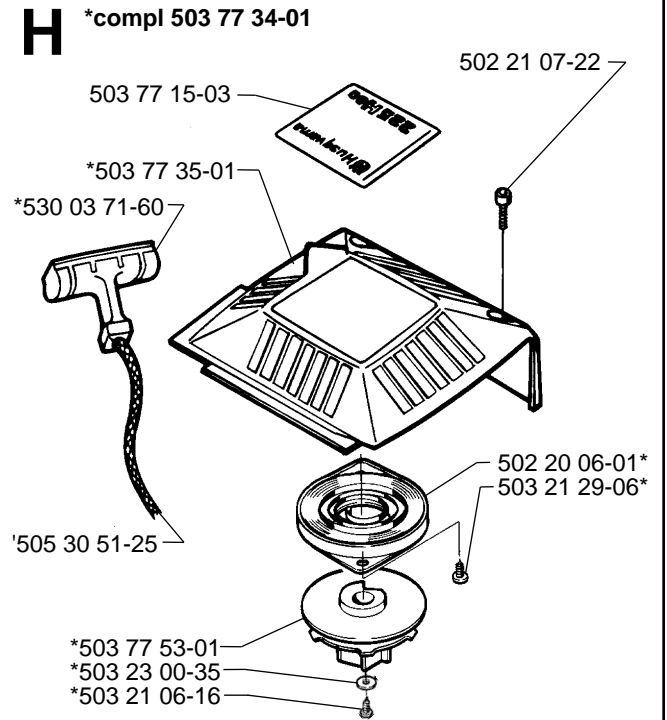

225HBV

1.1996

Spare parts

Ersatzteile

Pièces détachées

Reserve onderdelen

Repuestos

Reservdelar

A***compl 503 71 73-05 (FF)****B*****compl 502 19 59-01****C*****compl 503 82 87-01****D****E****compl 503 89 94-01*****F**

G**H****J****K**

L

(15x) 530 01 58-14

530 21 06-25 (4x)

530 84 22-01
530 01 91-67

530 04 94-45
530 04 94-48

530 02 91-73

530 04 94-49

531 03 03-77

530 09 53-56
530 02 91-18
530 09 53-55
530 00 17-33

530 01 58-72 (15x)

530 04 94-46
530 04 94-47

530 01 56-67
530 01 56-72

530 01 56-47
530 01 58-15

M

compl 503 28 15-05

Walbro WT 235

compl 503 28 15-06

Walbro WT 270 (Carb. USA)