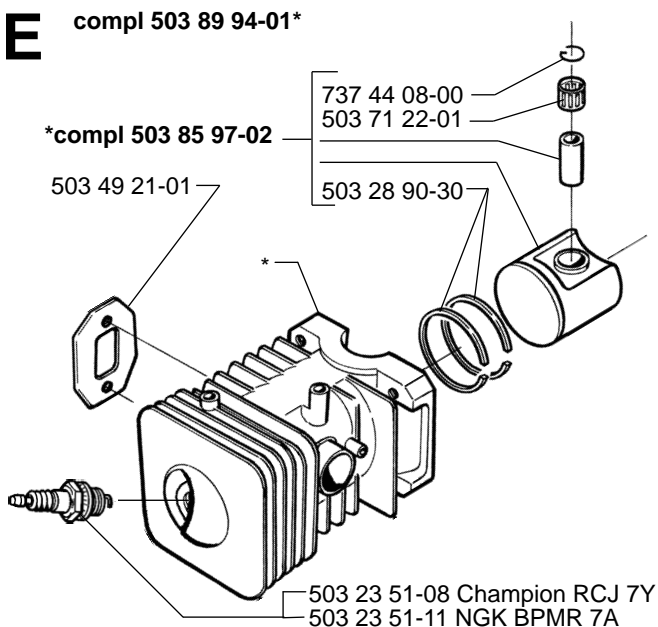

225HBV

1.1996

Spare parts

Ersatzteile

Pièces détachées

Reserve onderdelen

Repuestos

Reservdelar

A***compl 503 71 73-05 (FF)****B*****compl 502 19 59-01****C*****compl 503 82 87-01****D****E****compl 503 89 94-01*****F**

G**H****J****K**

L

(15x) 530 01 58-14

530 21 06-25 (4x)

530 84 22-01
530 01 91-67

530 04 94-45
530 04 94-48

530 02 91-73

530 04 94-49

531 03 03-77

530 09 53-56
530 02 91-18
530 09 53-55
530 00 17-33

530 01 58-72 (15x)

530 04 94-46
530 04 94-47

530 01 56-67
530 01 56-72

530 01 56-47
530 01 58-15

M

compl 503 28 15-05

Walbro WT 235

compl 503 28 15-06

Walbro WT 270 (Carb. USA)