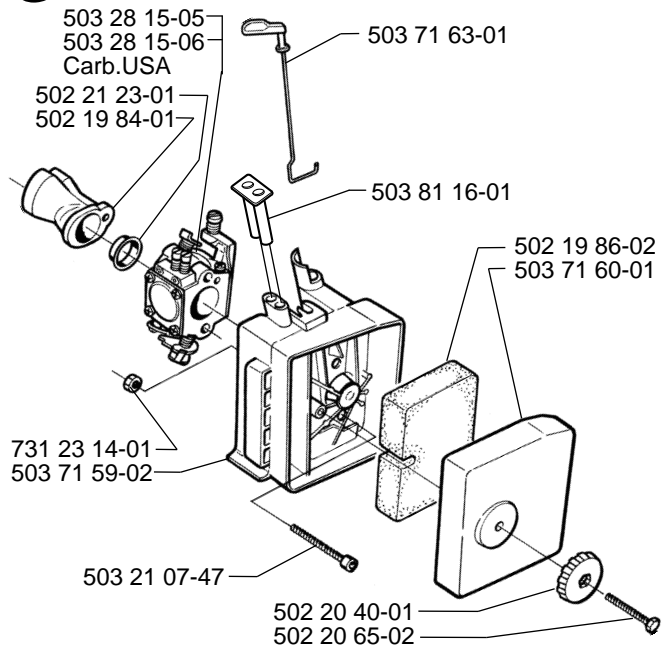

225HBV

1.1996

Spare parts

Ersatzteile

Pièces détachées

Reserve onderdelen

Repuestos

Reservdelar

A***compl 503 71 73-05 (FF)****B*****compl 502 19 59-01****C*****compl 503 82 87-01****D****E****compl 503 89 94-01*****F**

G**H****J****K**

L

(15x) 530 01 58-14

530 21 06-25 (4x)

530 84 22-01
530 01 91-67

530 04 94-45
530 04 94-48

530 02 91-73

530 04 94-49

531 03 03-77

530 09 53-56
530 02 91-18
530 09 53-55
530 00 17-33

530 01 58-72 (15x)

530 04 94-46
530 04 94-47

530 01 56-67
530 01 56-72

530 01 56-47
530 01 58-15

M

compl 503 28 15-05

Walbro WT 235

compl 503 28 15-06

Walbro WT 270 (Carb. USA)