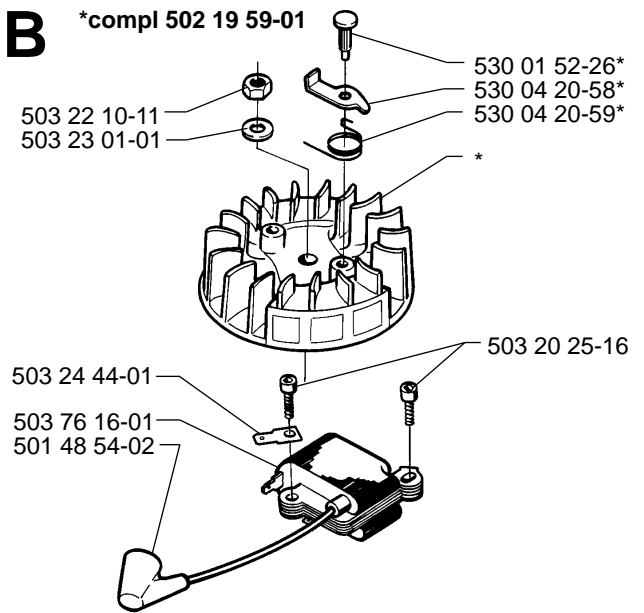

225HBV

1.1996

Spare parts

Ersatzteile

Pièces détachées

Reserve onderdelen

Repuestos

Reservdelar

A***compl 503 71 73-05 (FF)****B*****compl 502 19 59-01****C*****compl 503 82 87-01****D****E****compl 503 89 94-01*****F**

G**H****J****K**

L

(15x) 530 01 58-14

530 21 06-25 (4x)

530 84 22-01
530 01 91-67

530 04 94-45
530 04 94-48

530 02 91-73

530 04 94-49

531 03 03-77

530 09 53-56
530 02 91-18
530 09 53-55
530 00 17-33

530 01 58-72 (15x)

530 04 94-46
530 04 94-47

530 01 56-67
530 01 56-72

530 01 56-47
530 01 58-15

M

compl 503 28 15-05

Walbro WT 235

compl 503 28 15-06

Walbro WT 270 (Carb. USA)