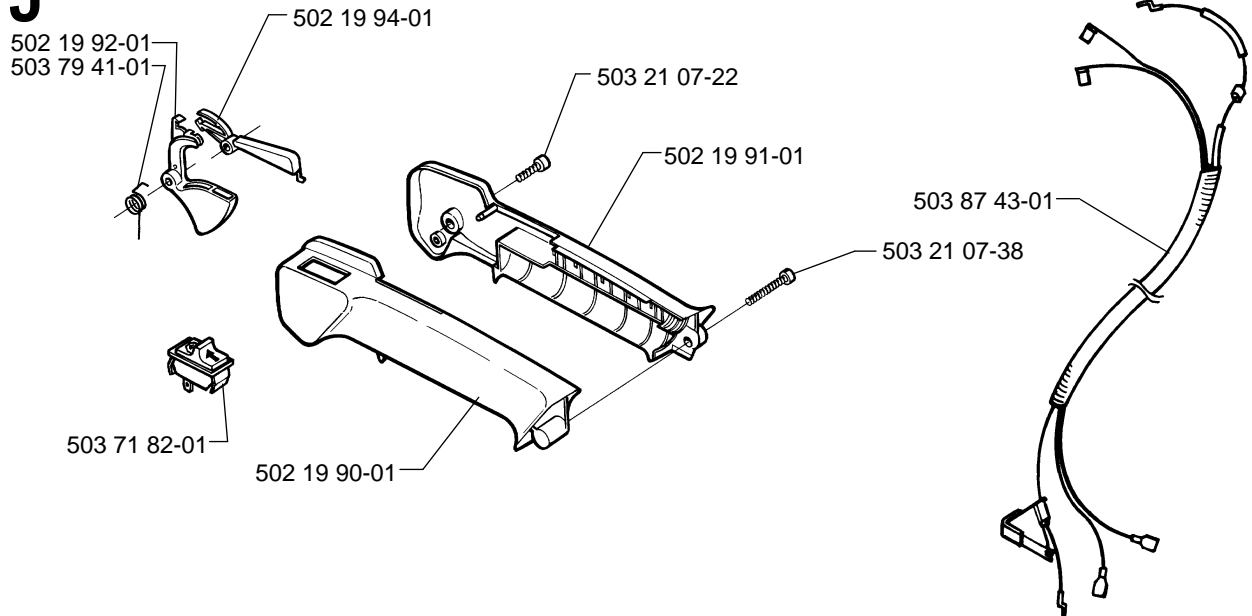

225HBV

1.1996

Spare parts

Ersatzteile

Pièces détachées

Reserve onderdelen

Repuestos

Reservdelar

A***compl 503 71 73-05 (FF)****B*****compl 502 19 59-01****C*****compl 503 82 87-01****D****E****compl 503 89 94-01*****F**

G**H****J****K**

L

(15x) 530 01 58-14

530 21 06-25 (4x)

530 84 22-01
530 01 91-67

530 04 94-45
530 04 94-48

530 02 91-73

530 04 94-49

531 03 03-77

530 09 53-56
530 02 91-18
530 09 53-55
530 00 17-33

530 01 58-72 (15x)

530 04 94-46
530 04 94-47

530 01 56-67
530 01 56-72

530 01 56-47
530 01 58-15

M

compl 503 28 15-05

Walbro WT 235

compl 503 28 15-06

Walbro WT 270 (Carb. USA)